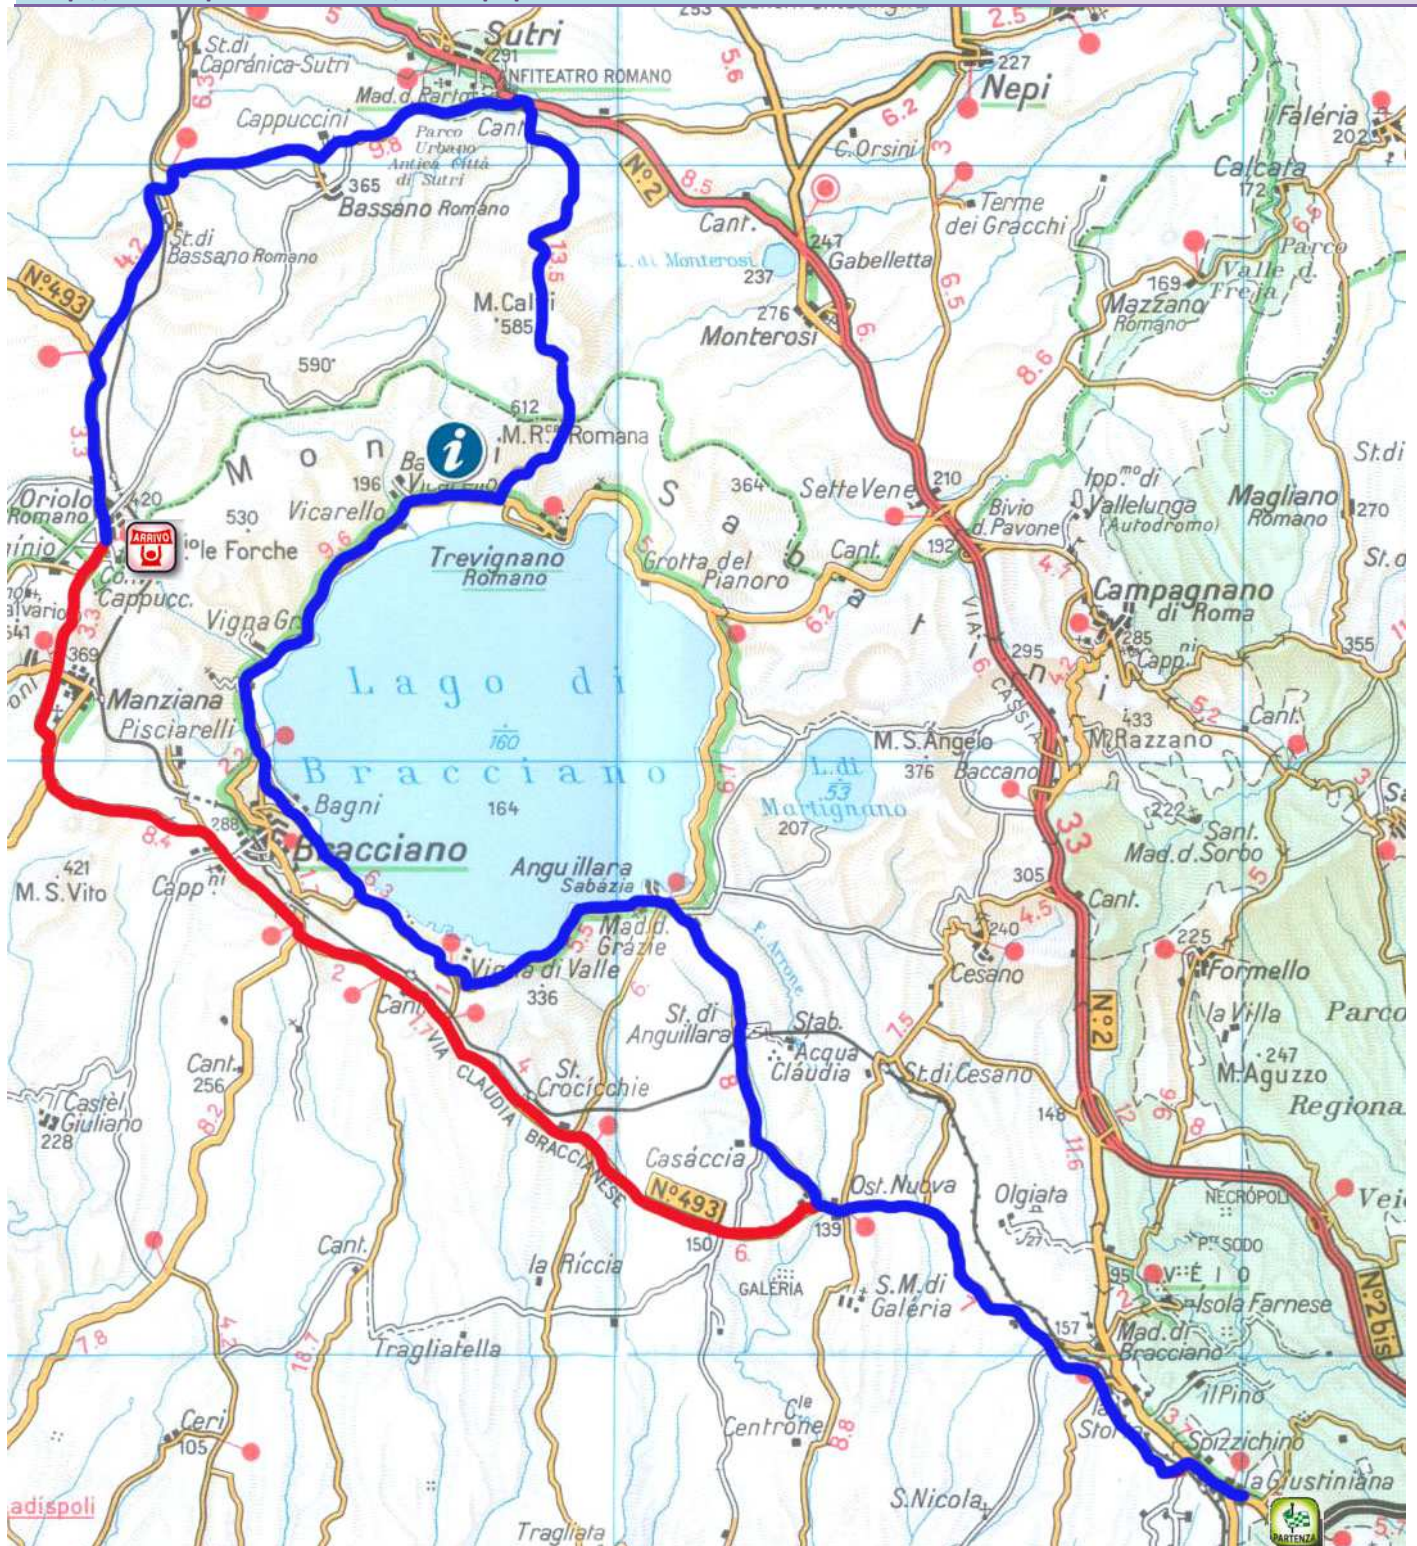

Stage **5**

Oriolo romano

da: Giustiniana

UNICO : Giustiniana Cassia La Storta Braccianese Anguillara Trevignano **PI Inizio**

km. 65,5 mt. 982

Rocca Romana Bassano Oriolo

PUNTO INTERMEDIO: bivio per Rocca romana

Ritorno km. 35,8

<http://www.openrunner.com/index.php?id=5832777>

UNICO

Legenda percorsi:

lungo **deviazione corto** **ritorno**